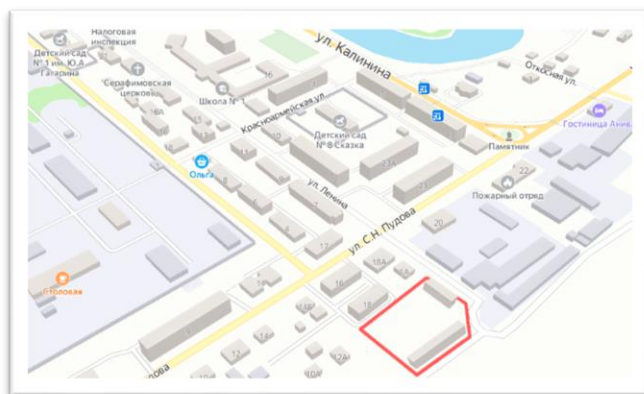

# О жилом комплексе "Анивский Берег"

 Адрес: Сахалинская область, г. Анива, ул. Пудова С.Н.

На территории жилого микрорайона размещаются два многоэтажных жилых дома, площадки для отдыха взрослого населения, детские площадки, площадки для занятия физкультурой, гостевые автостоянки