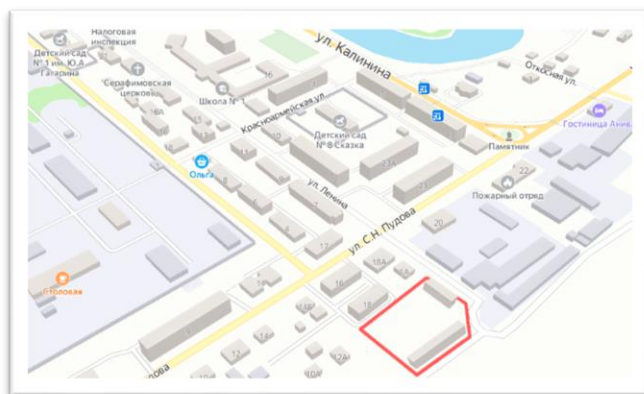

АФИНА

ООО Агентство элитной
недвижимости "Новый адрес"

+7 (4242) 30-29-12

Пн.-Пт.: с 10:00 до 18:00

Двухкомнатная

Площадь – от 56,0 м² до 58,7 м²

Стоимость – от 111 600 руб./м² до 119 642 руб./м²

О жилом комплексе "Анивский Берег"

 Адрес: Сахалинская область, г. Анива, ул. Пудова С.Н.

На территории жилого микрорайона размещаются два многоэтажных жилых дома, площадки для отдыха взрослого населения, детские площадки, площадки для занятия физкультурой, гостевые автостоянки