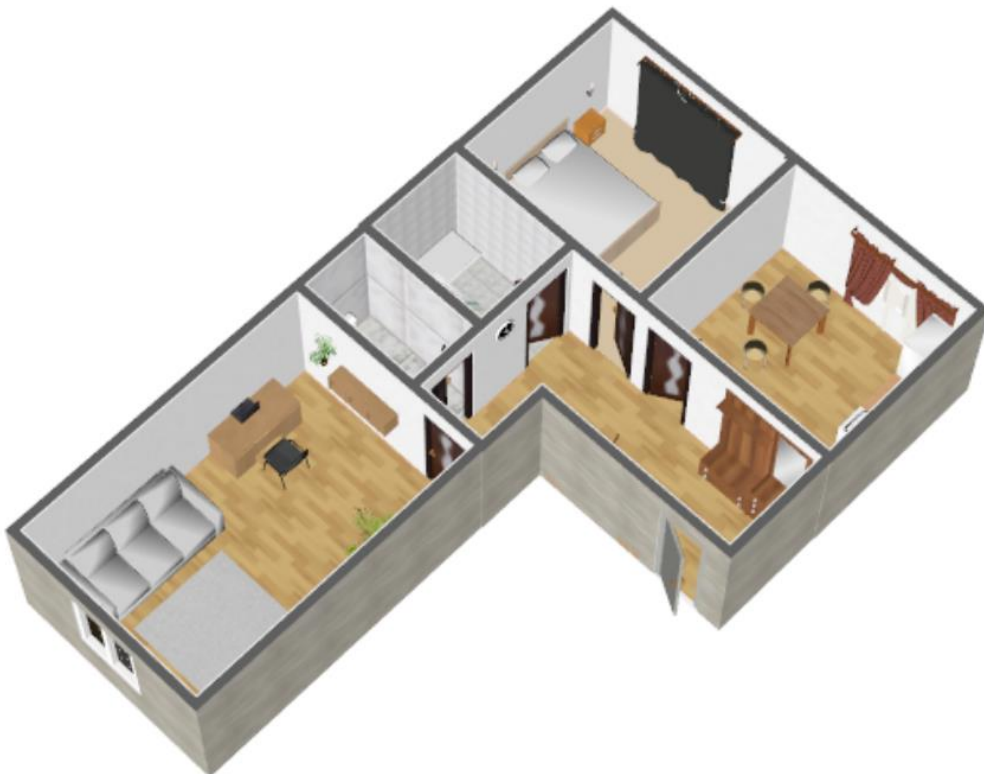

АФИНА

ООО Агентство элитной
недвижимости "Новый адрес"

+7 (4242) 30-29-12

Пн.-Пт.: с 10:00 до 18:00

Двухкомнатная

Площадь – от 56,0 м² до 58,7 м²

Стоимость – от 111 600 руб./м² до 119 642 руб./м²

О жилом комплексе "Анивский Берег"