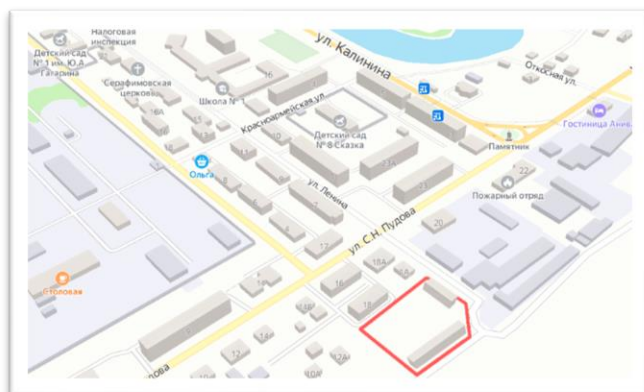

АФИНА

ООО Агентство элитной
недвижимости "Новый адрес"

+7 (4242) 30-29-12

Пн.-Пт.: с 10:00 до 18:00

Однокомнатная

Площадь – от 39,2 м² до 40,6 м²

Стоимость – от 125 615 руб./м² до 139 030 руб./м²

О жилом комплексе "Анивский Берег"

 Адрес: Сахалинская область, г. Анива, ул. Пудова С.Н.

На территории жилого микрорайона размещаются два многоэтажных жилых дома, площадки для отдыха взрослого населения, детские площадки, площадки для занятия физкультурой, гостевые автостоянки